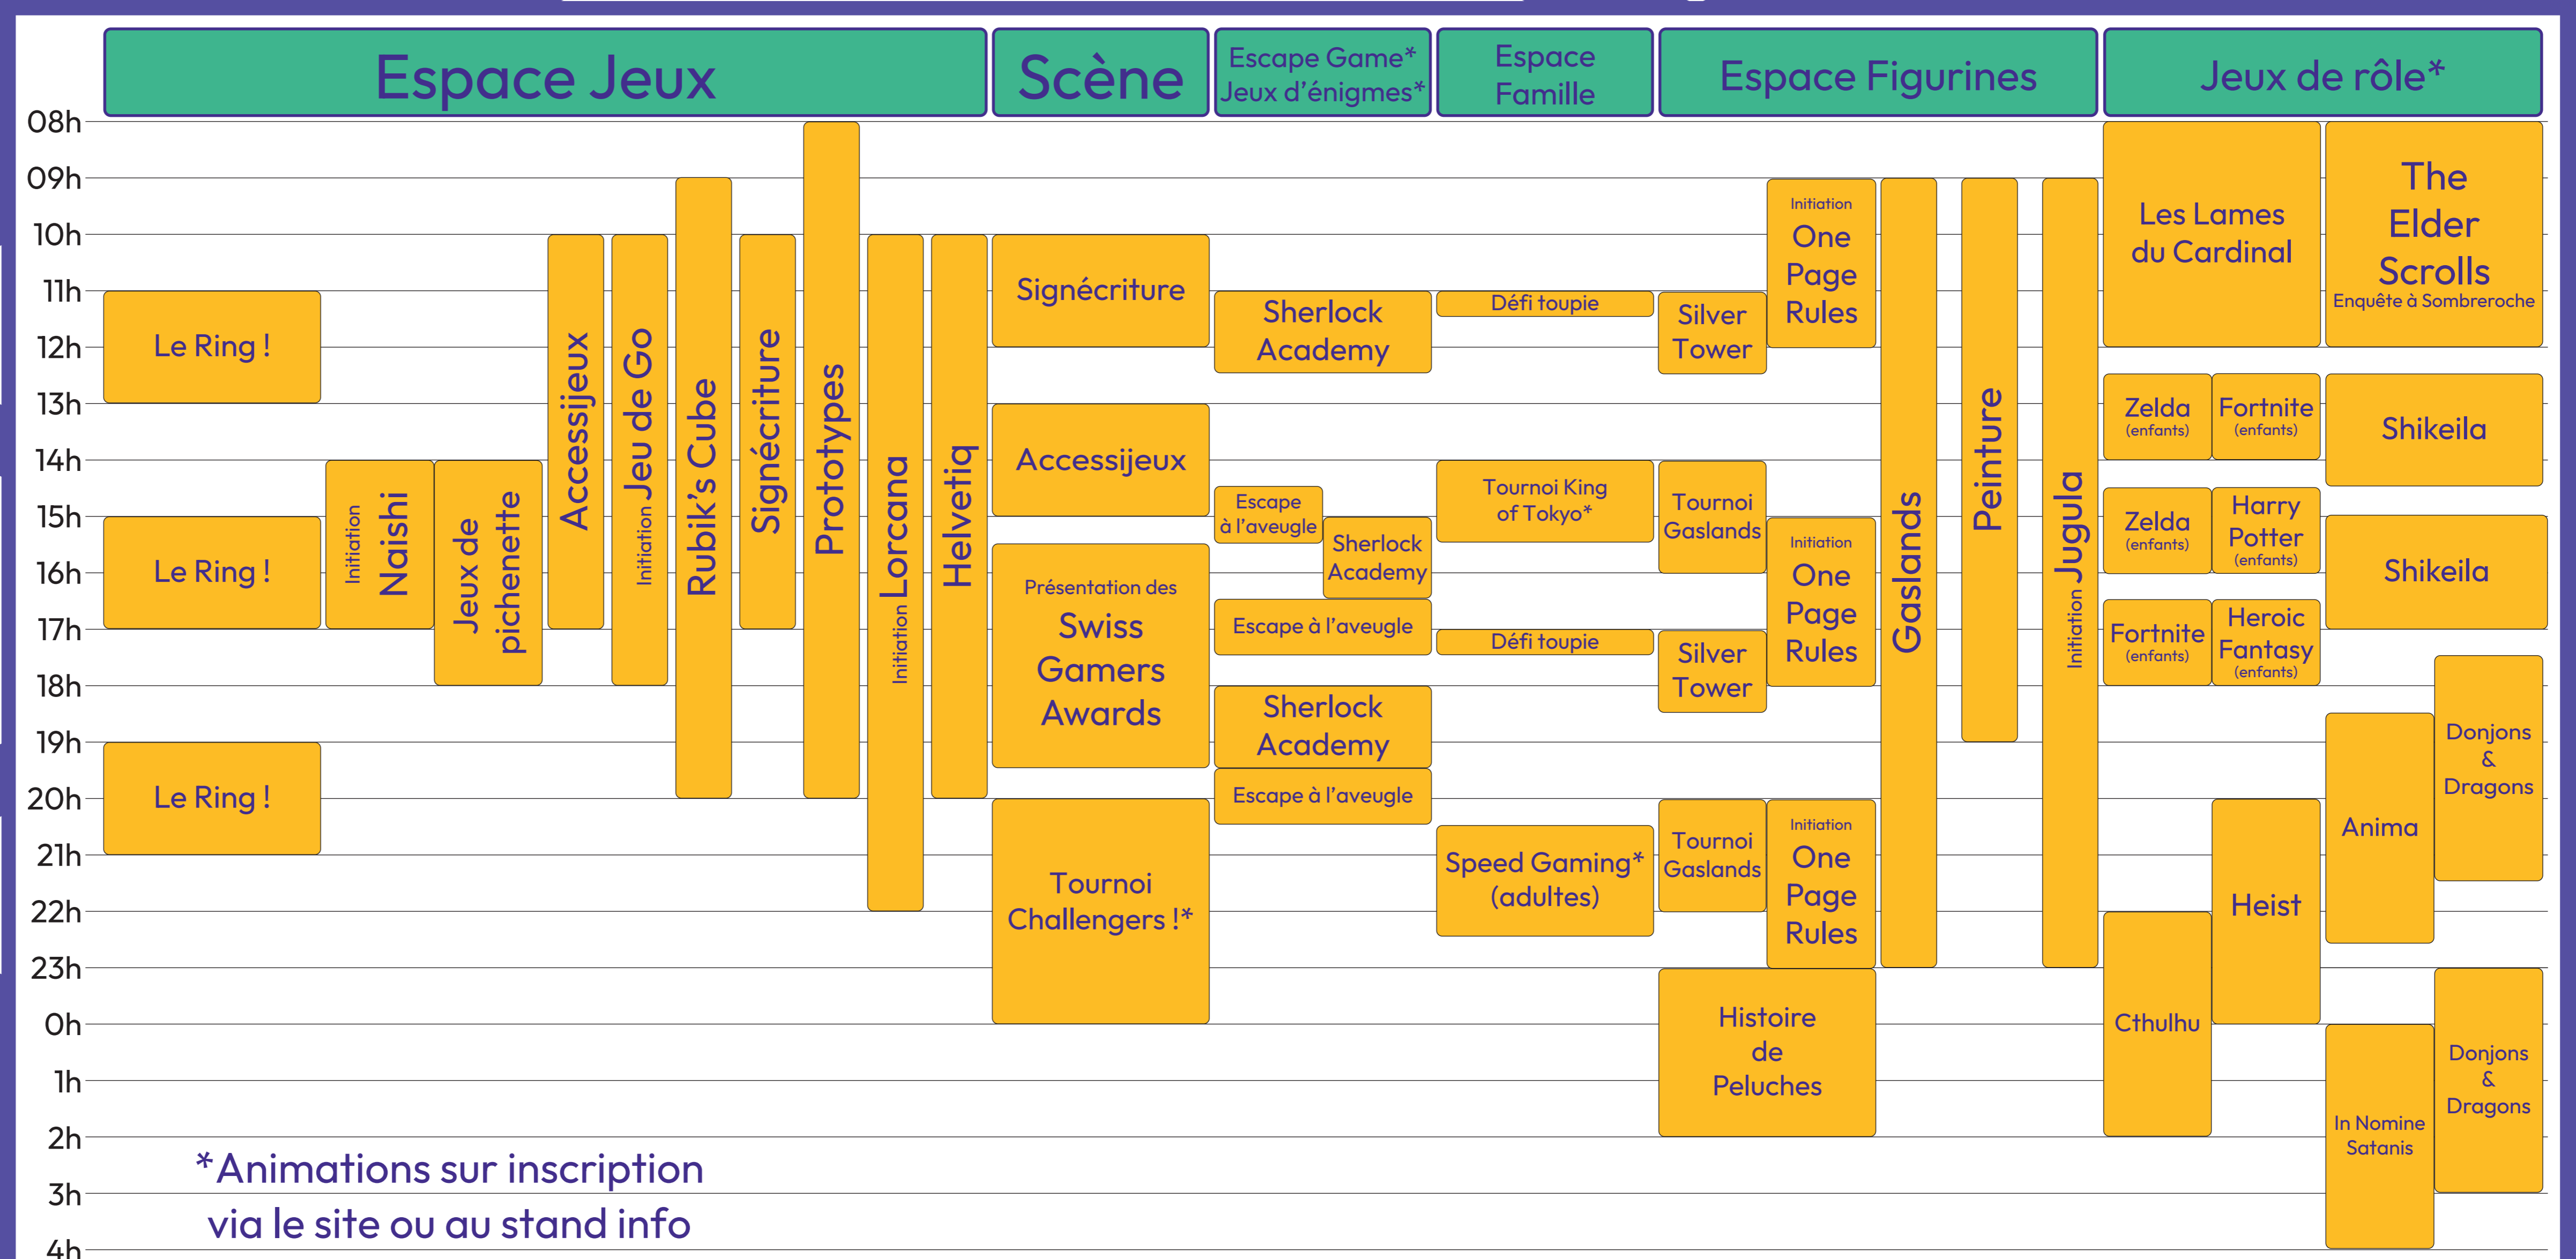

La Grande Partie Programme

VE 8.11

SA 9.11

DI 10.11

Et plus de 600
jeux de société
en accès libre pendant
48h NON-STOP!

Détail des activités: