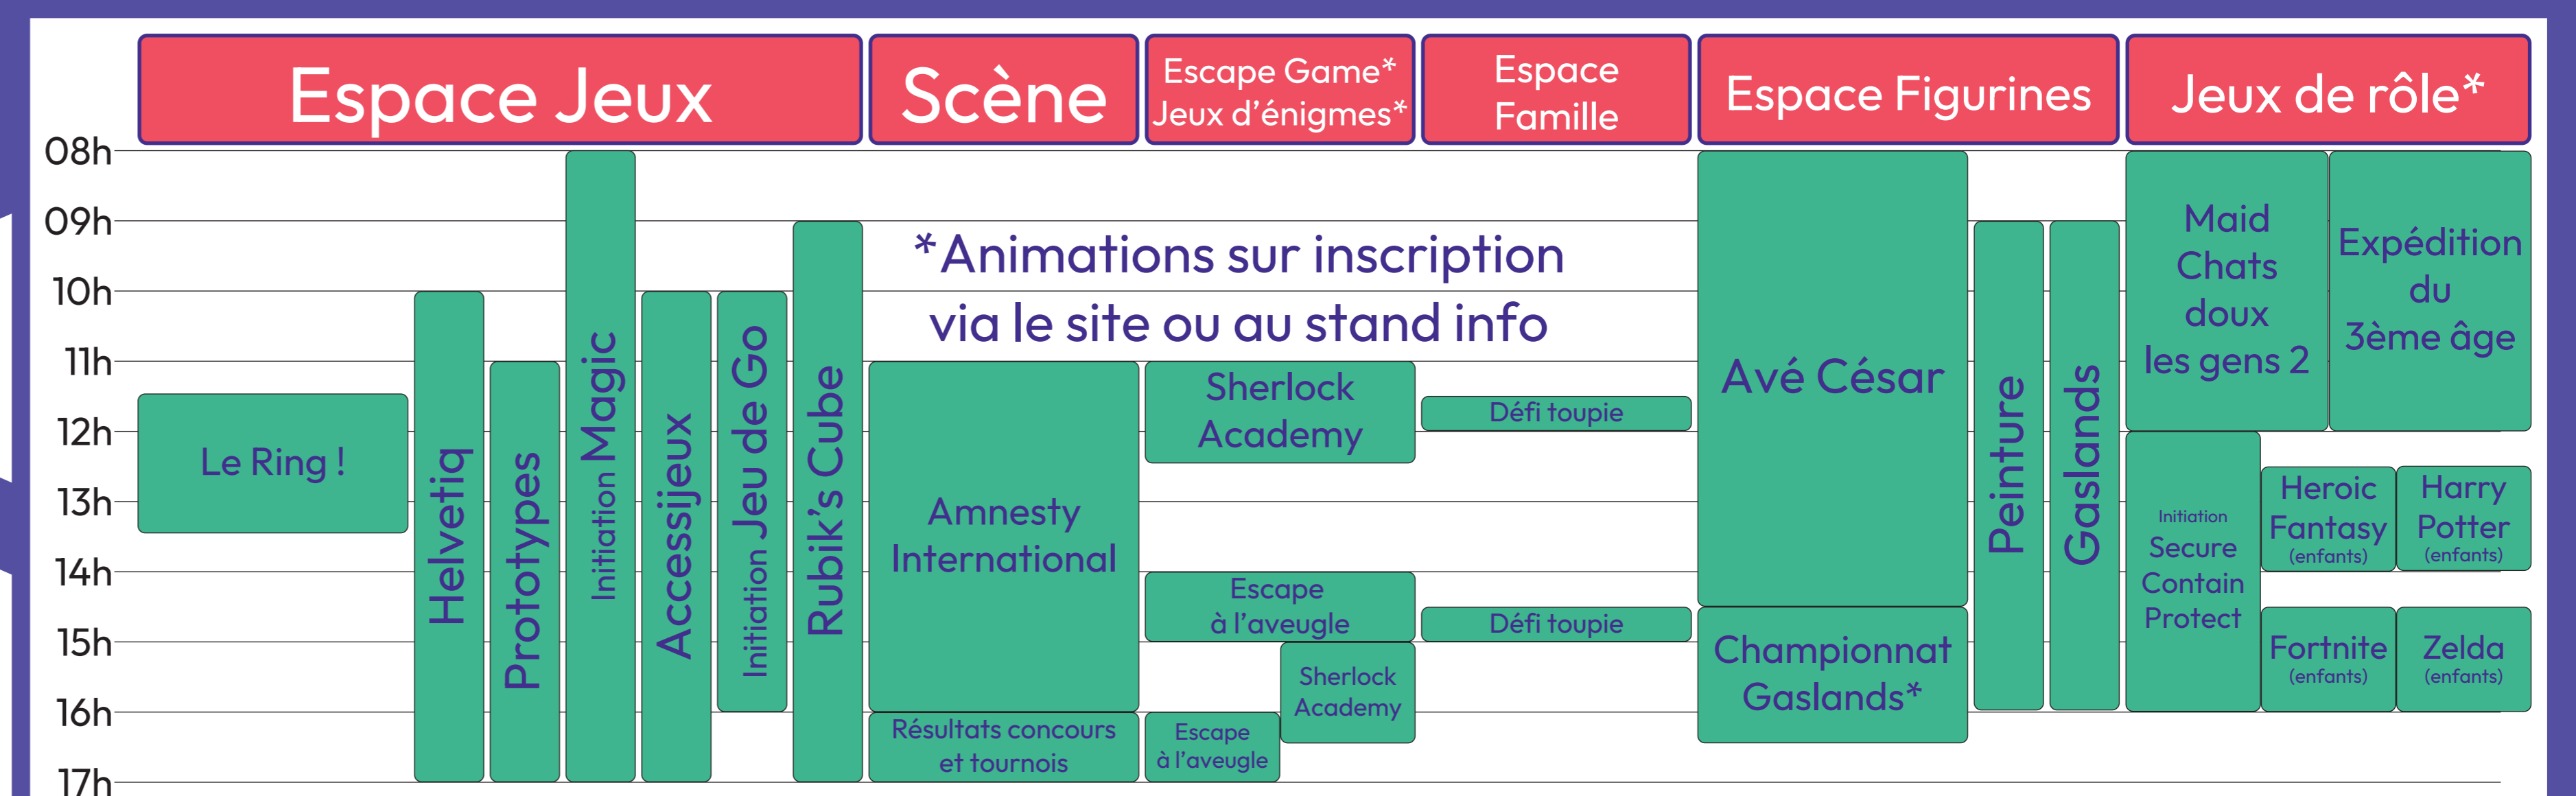

La Grande Partie Programme

VE 8.11

SA 9.11

DI 10.11

Et plus de 600
jeux de société
en accès libre pendant
48h NON-STOP!

Détail des activités: