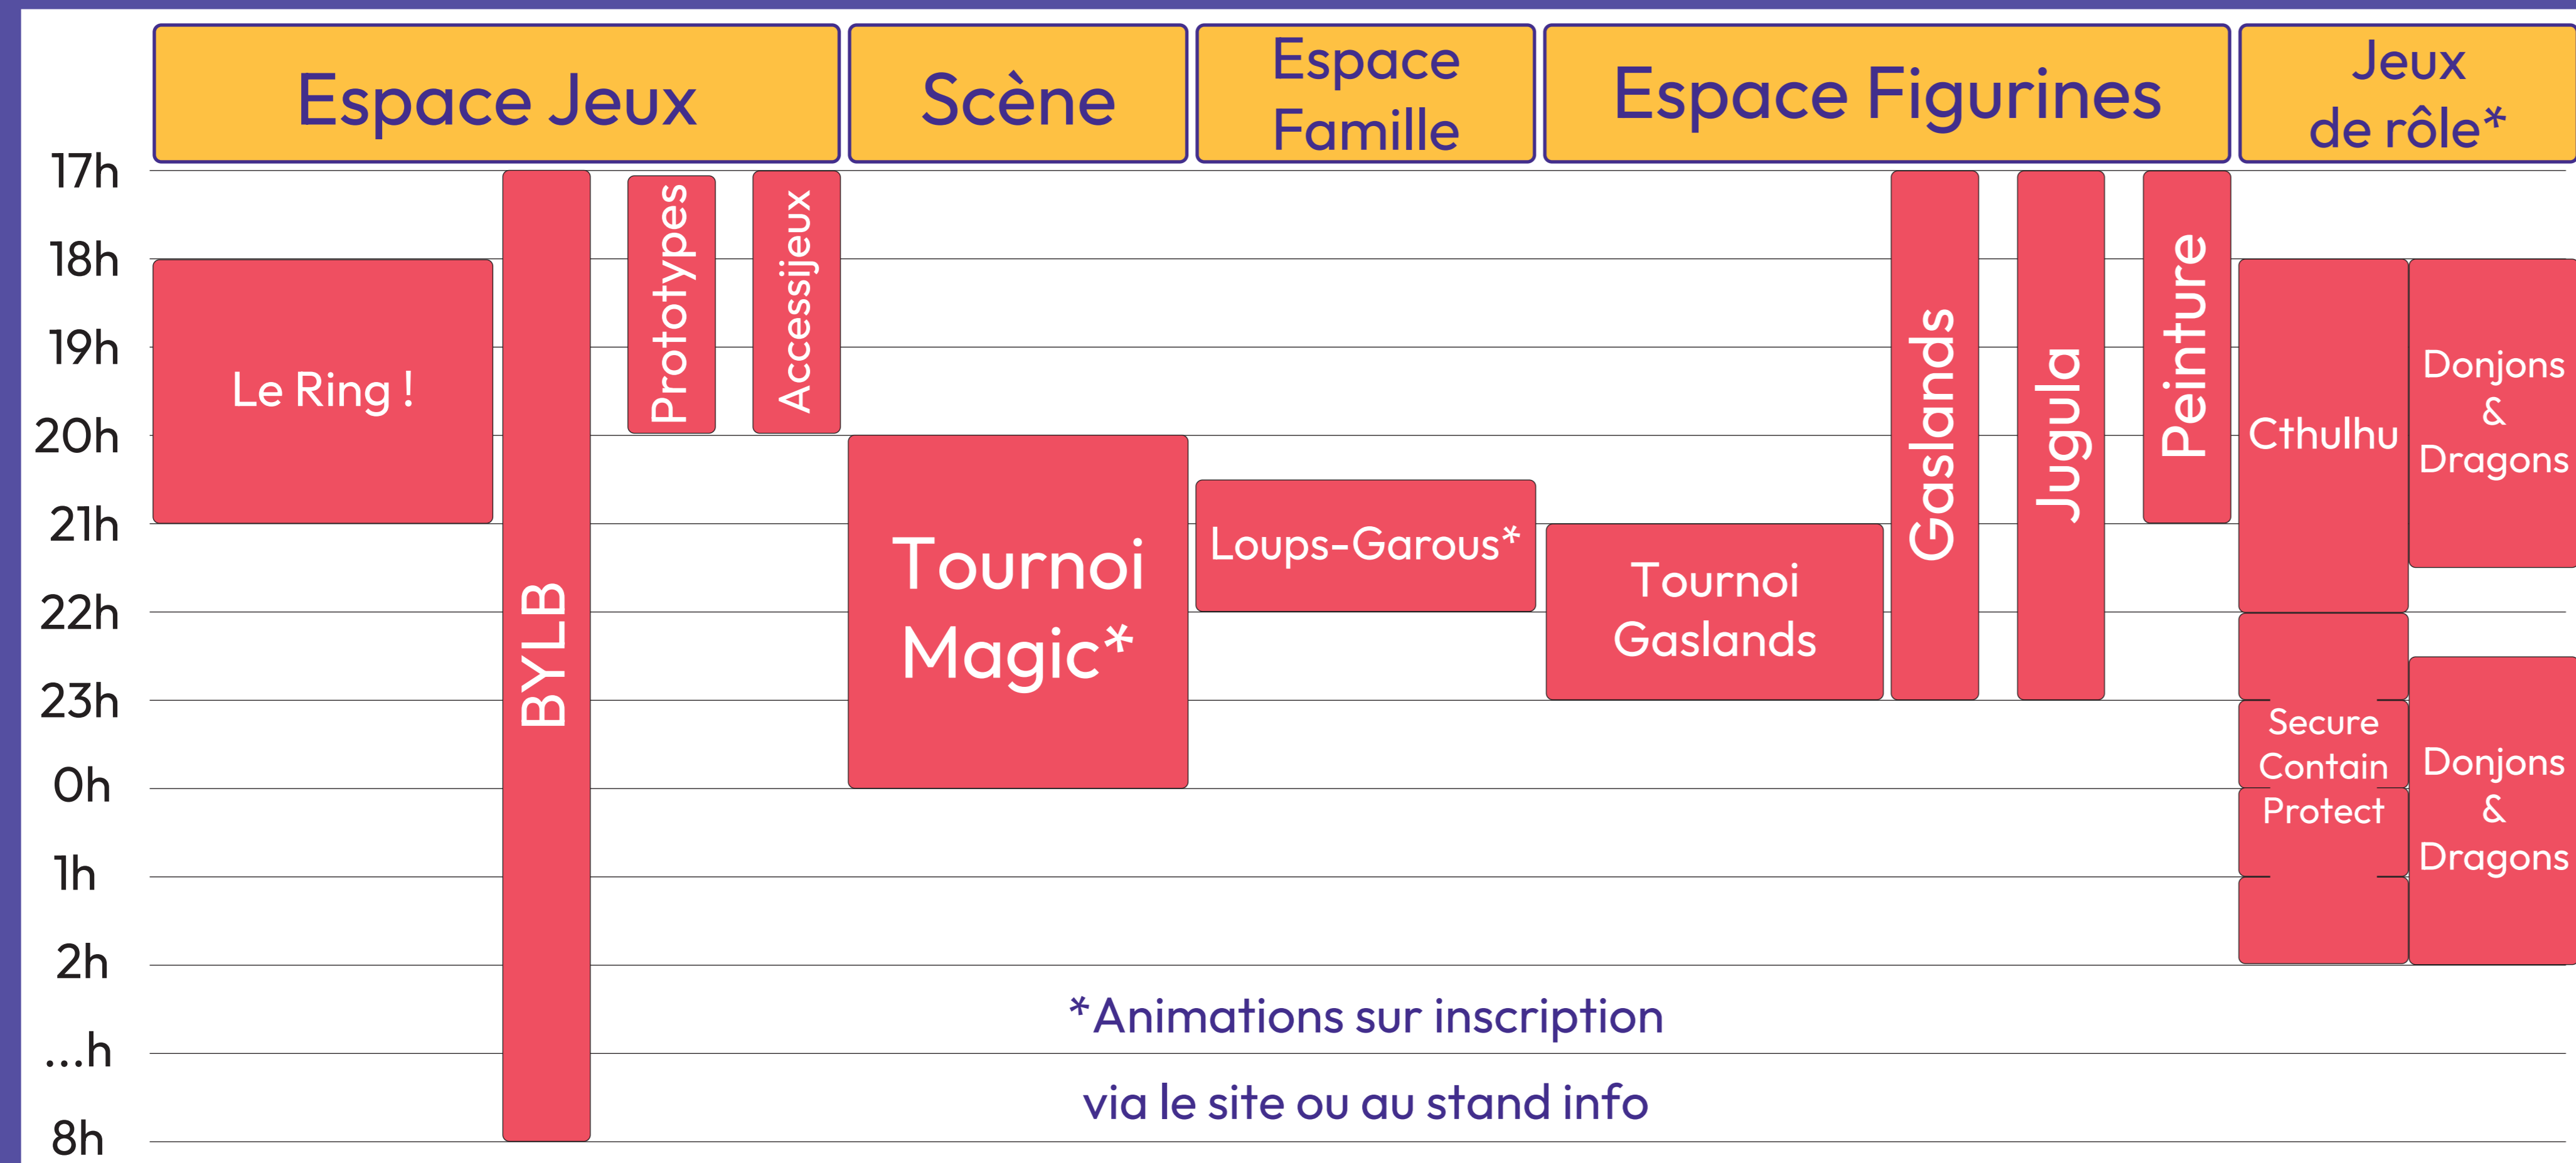

La Grande Partie Programme

VE 8.11

SA 9.11

DI 10.11

Et plus de 600
jeux de société
en accès libre pendant
48h NON-STOP!

Détail des activités: